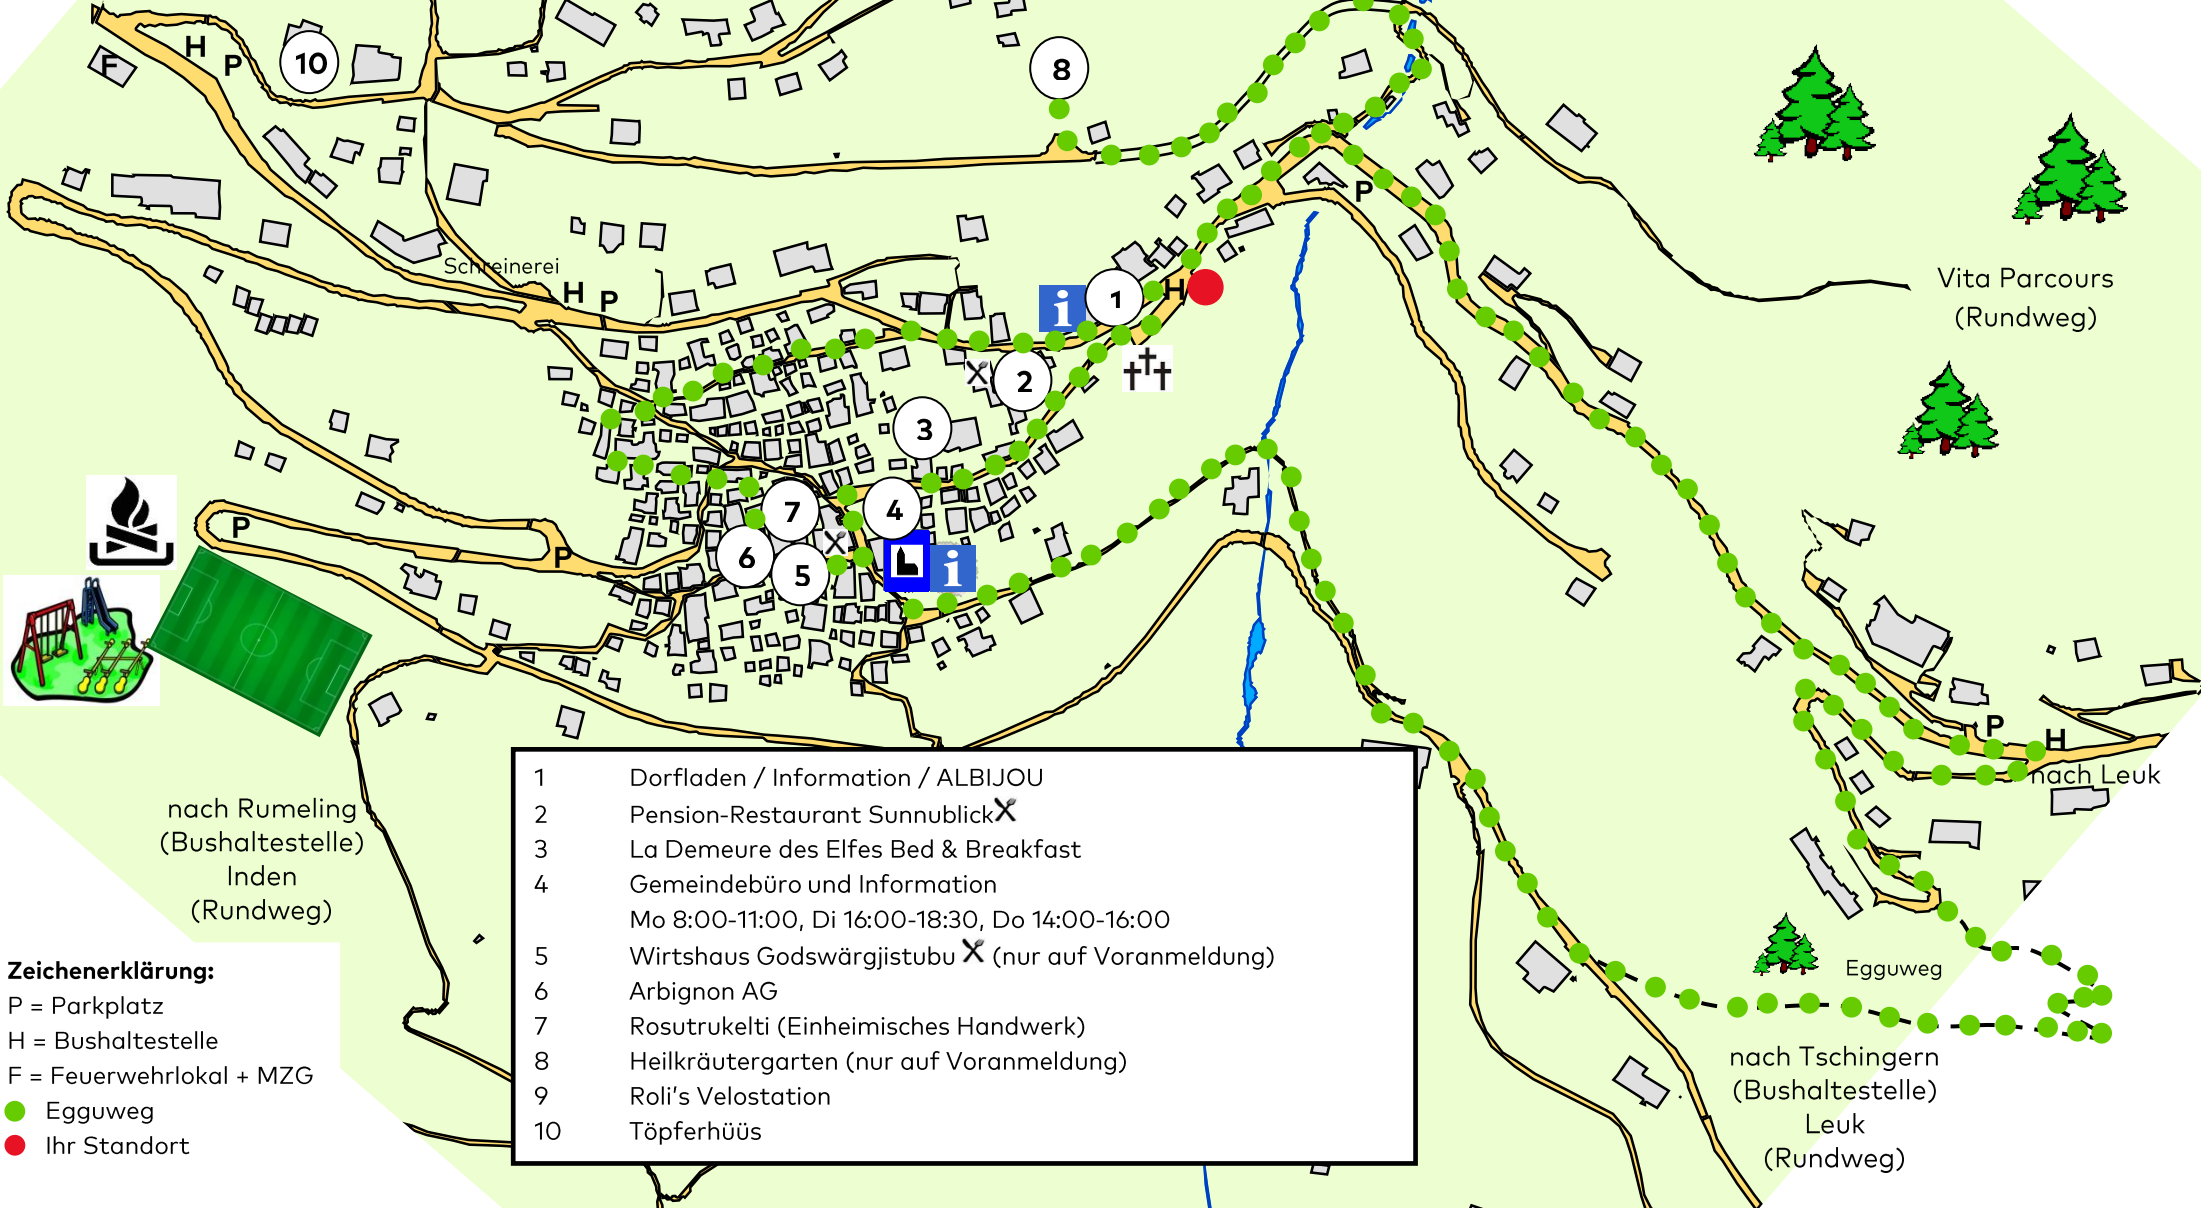

- X Restaurant Rinderhütte
- X Restaurant Briand
- X Restaurant Alpengruss
- X Hotel-Restaurant Flaschen

Torrent /  
Tschärmilonga  
(Rundweg)

nach Guttet  
Winterwanderweg  
(Rundweg)

Flaschen /  
Albinenleitern  
(Rundweg)

Torrent / Leukerbad

Vita Parcours  
(Rundweg)

nach Rumeling  
(Bushaltestelle)  
Inden  
(Rundweg)

- Zeichenerklärung:**
- P = Parkplatz
  - H = Bushaltestelle
  - F = Feuerwehrlokal + MZG
  - Egguweg
  - Ihr Standort

1	Dorfladen / Information / ALBIJOU
2	Pension-Restaurant Sunnublick X
3	La Demeure des Elfes Bed & Breakfast
4	Gemeindebüro und Information Mo 8:00-11:00, Di 16:00-18:30, Do 14:00-16:00
5	Wirtshaus Godswärgjstubu X (nur auf Voranmeldung)
6	Arbignon AG
7	Rosutrükelti (Einheimisches Handwerk)
8	Heilkräutergarten (nur auf Voranmeldung)
9	Roli's Velostation
10	Töpferhüüs

Egguweg

nach Tschingern  
(Bushaltestelle)  
Leuk  
(Rundweg)

nach Leuk