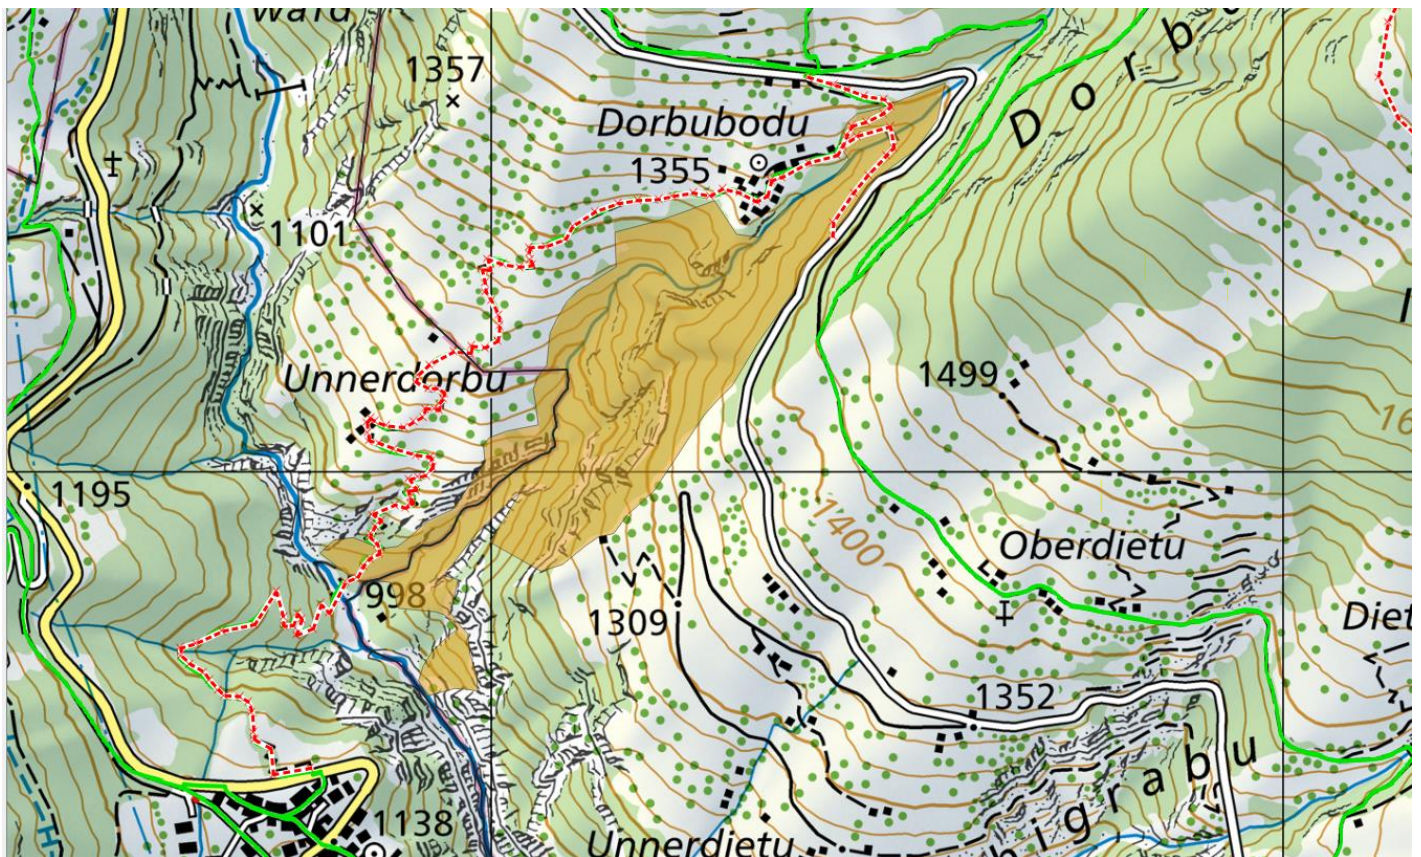

Im Auftrag folgender öffentlicher Körperschaften und Dienststellen

- Burgergemeinde Albinen
- Gemeinde Albinen
- Dienststelle für Wald, Natur und Landschaft

führt der Zweckverband «Forst Region Leuk» die nötige Schutzwaldpflege in folgendem Perimeter aus.  
Die Pflege fällt alle 25 Jahren an.

**Gesperre, Fermé, Bloccato, Closed:** - - - - -

**Von: 16.05.2022 – 10.06.2022**

**Von: Montag - Freitag**

**Von: 07.00 Uhr – 18.00 Uhr**

Mit freundlichen Grüssen

Forst Region Leuk

Der Wanderweg Richtung Inden  
wird gemäss Karte gesperrt.

Der Zugang zum Weiler Dorben  
wird erst in der Endphase gesperrt.