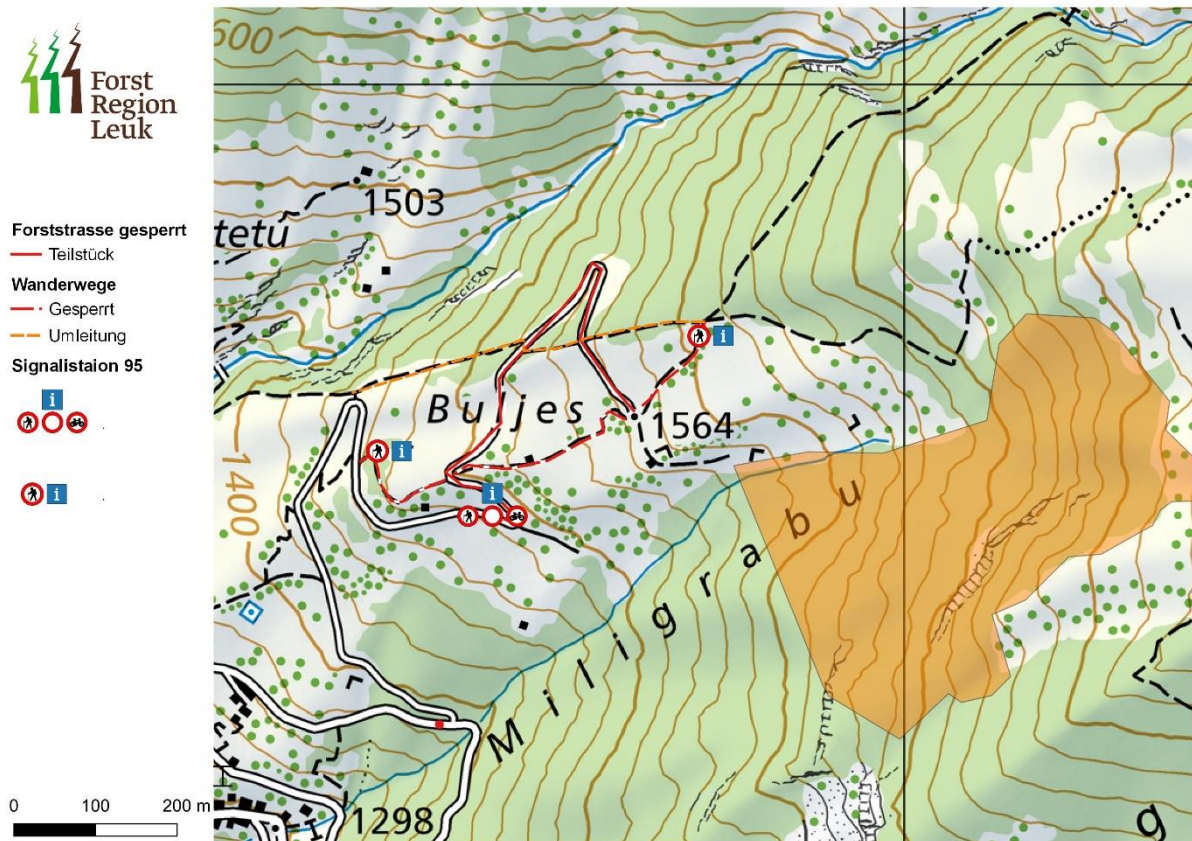

Information Schutzwaldpflege Miligrabu (Holzfliegen)

Im Auftrag folgender öffentlicher Körperschaften und Dienststelle

- Bürgergemeinde Albinen
- Gemeinde Albinen
- Dienststelle für Wald, Flussbau und Landschaft

führt der Zweckverband «Forst Region Leuk» die Schutzwaldpflege in folgendem Perimeter aus. Die Pflege fällt alle 30 Jahre an.

Wanderwegsperrungen

Datum: 21.07.2021-23.07.2021 / Gemäss Karte gesperrt

Forststrassensperrung

Datum: 21.07.2021-30.07.2021 / Gemäss Karte gesperrt

Danke für Ihr Verständnis
Mit freundlichen Grüssen
Forst Region Leuk

Update: 16.07.2021