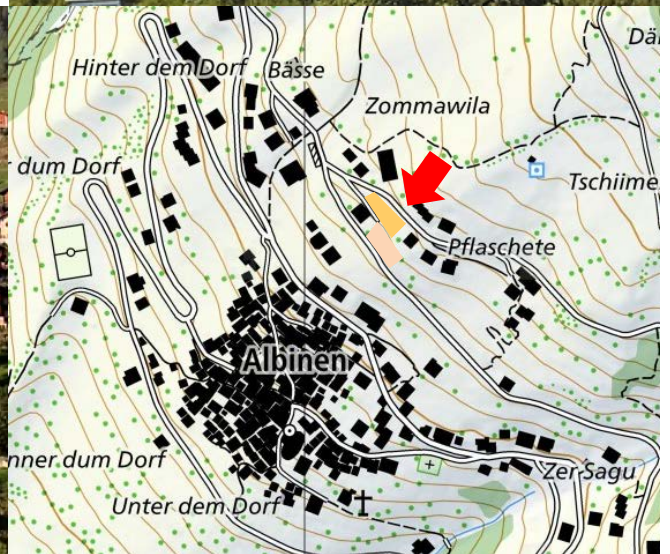

Bauland zu verkaufen

ALBINEN

das traumhafte Sonnendorf in der Nähe von Leukerbad

Bauparzellen zu verkaufen

Parzelle Nr. 2055 - 765 m²

Parzelle Nr. 2078 - 667 m²

Preis auf Anfrage:

+41 79 292 64 59