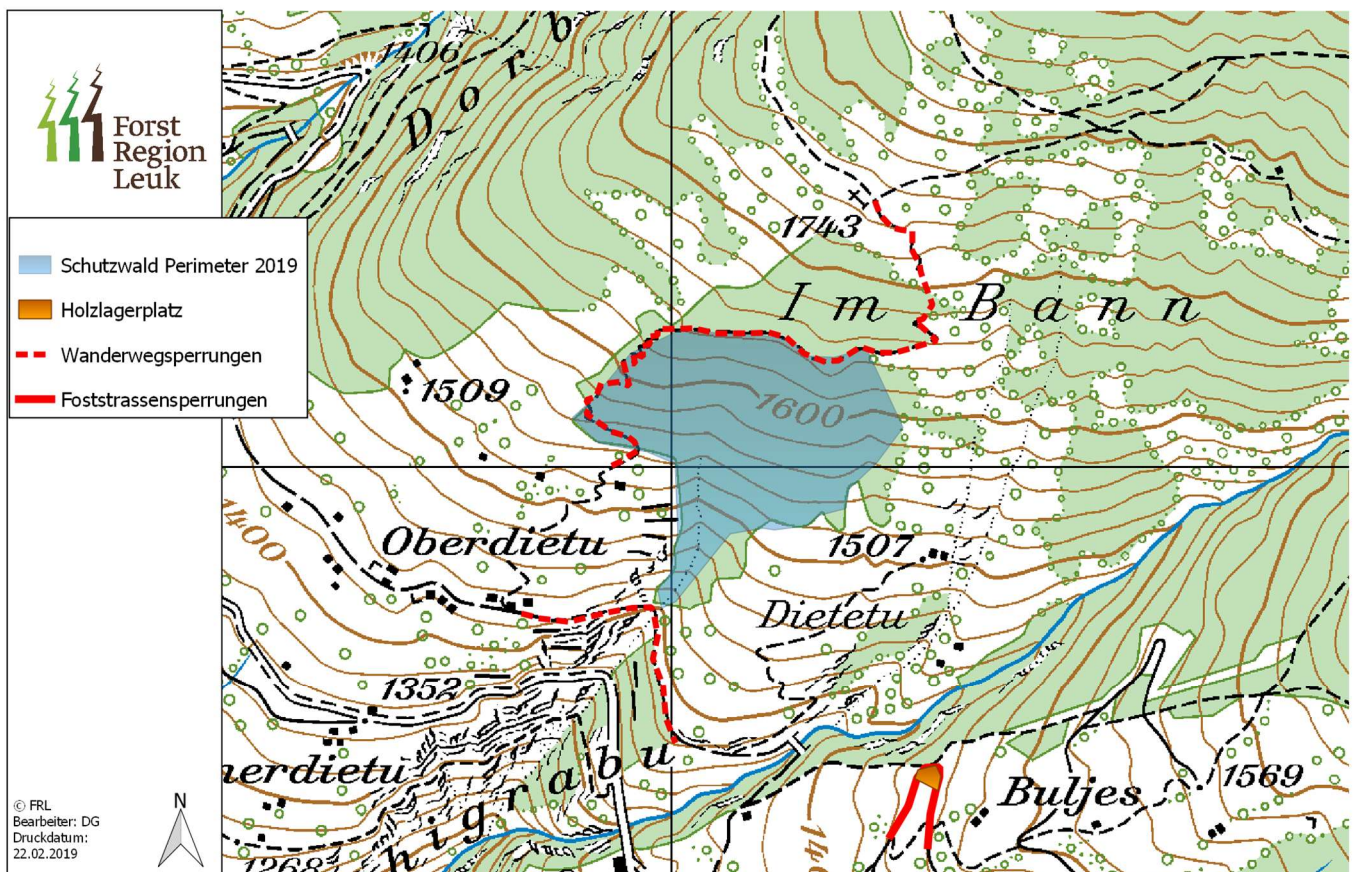

Im Auftrag folgender öffentlicher Körperschaften und Dienststelle

- Burgerschaft Albinen
- Gemeinde Albinen
- Dienststelle für Wald, Flussbau und Landschaft

führt der Zweckverband «Forst Region Leuk» die nötige Schutzwaldpflege aus. Sobald die Sicherheit der rot eingezeichneten Wanderwege nicht mehr gewährleistet ist, werden diese aus Sicherheitsgründen laufend gesperrt. Sofern möglich werden entsprechende Umleitungen im Gelände signalisiert.

Auf der Forststrasse ist mit kleineren Wartezeiten zu rechnen.

Die Arbeiten beginnen in der Woche 20

Zu Ihrer eigenen Sicherheit bitten wir Sie, auf die Beschilderung im Bestand zu achten!

- ■ **Gesperrt / bloqué / chiuso / closed**
- ■ **Umleitung / détour / deviazione / detour**